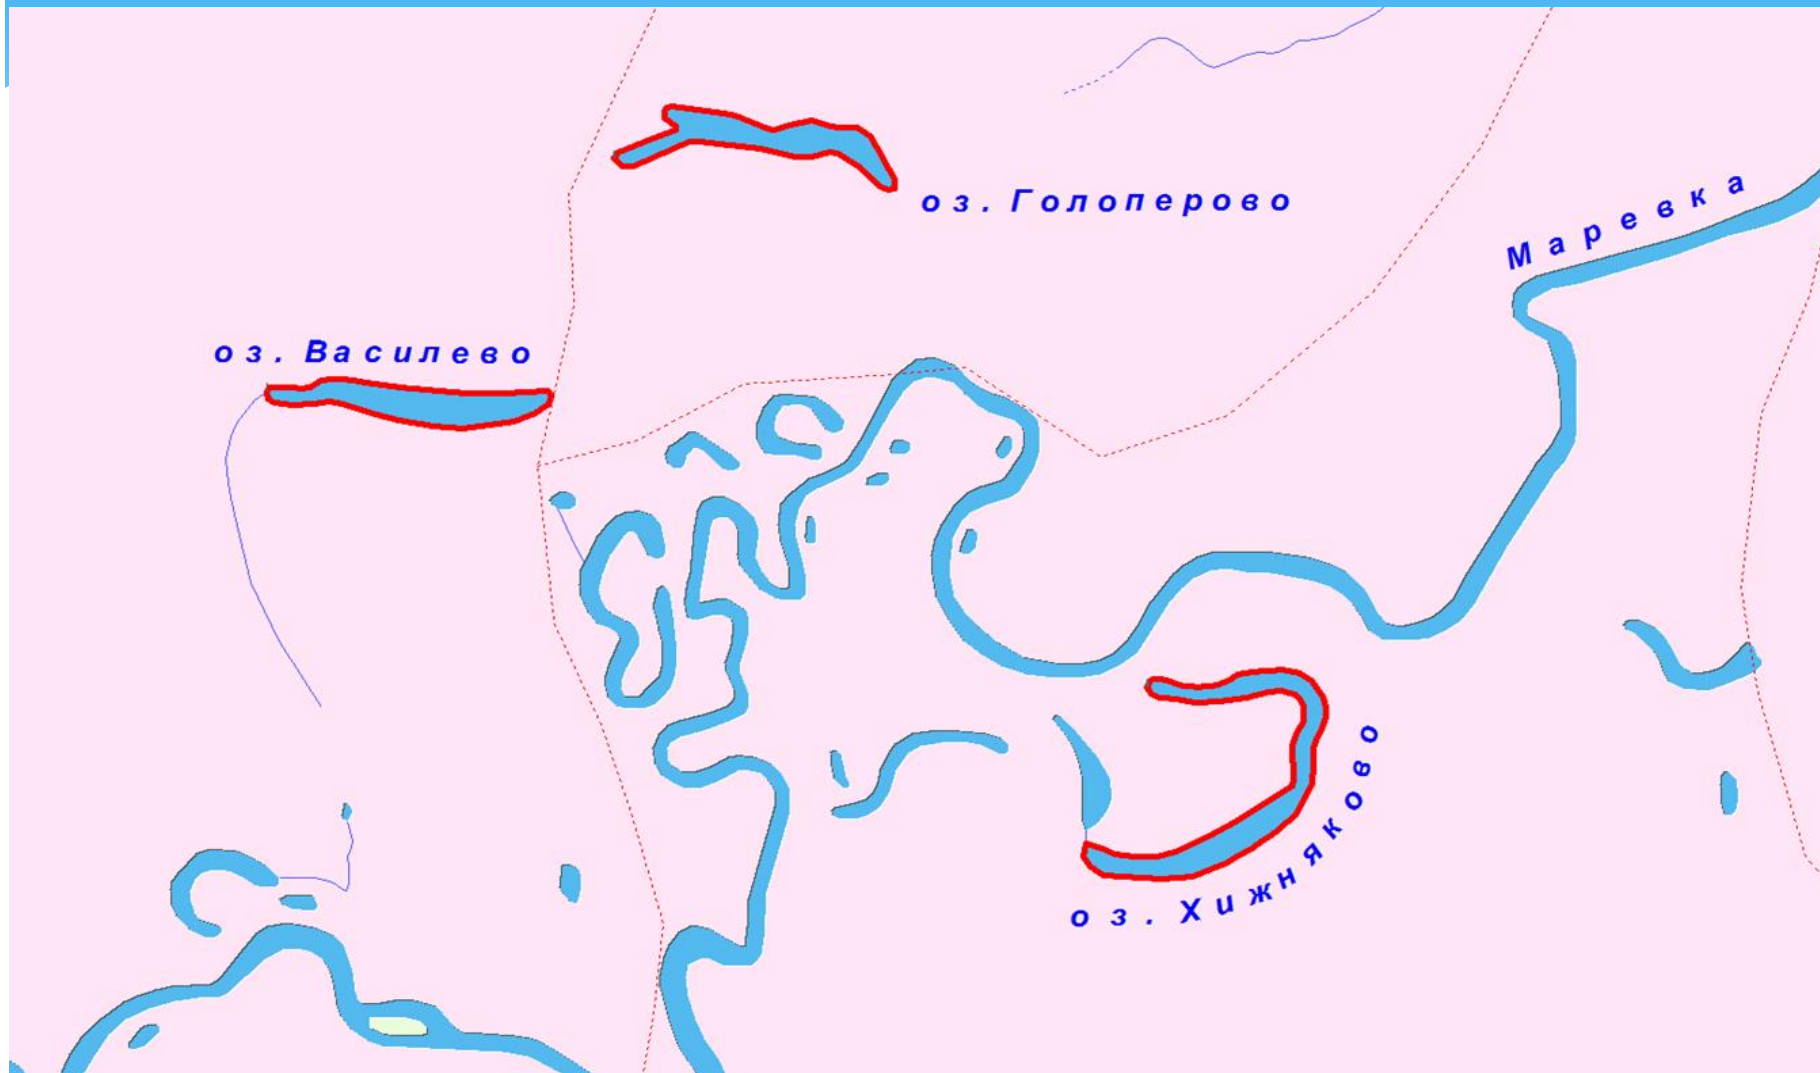

**Предложения по определению границ
рыбопромысловых участков для
промышленного рыболовства во
внутренних водоемах (пресноводных
водных объектах) Приморского края**

Пожарский район

ПК «Ветеран» РПУ № 1

Пожарский район

ПК «Ветеран» РПУ № 2

Красноармейский район

ООО «Жилищная компания» - РПУ № 3, № 4, № 5

Дальнереченский район ИП Гуменюк Т.В.- РПУ № 6

Дальнереченский район ИП Гуменюк Т.В.- РПУ № 7

**Предложения по определению границ
рыбопромысловых участков для
осуществления рыболовства
в целях обеспечения ведения традиционного
образа жизни и осуществления
традиционной хозяйственной
деятельности коренных малочисленных
народов Севера, Сибири и Дальнего Востока
Российской Федерации, проживающих на
территории Приморского края**

Тернейский район

Союз КМН ПК - РПУ № 1

Ольгинский район

Союз КМН ПК - РПУ № 1

Ольгинский район

Союз КМН ПК - РПУ № 2

Ольгинский район

Союз КМН ПК - РПУ № 3, № 4

Ольгинский район

Союз КМН ПК - РПУ № 9

Ольгинский район

Союз КМН ПК - РПУ № 10

Ольгинский район

Союз КМН ПК - РПУ № 11