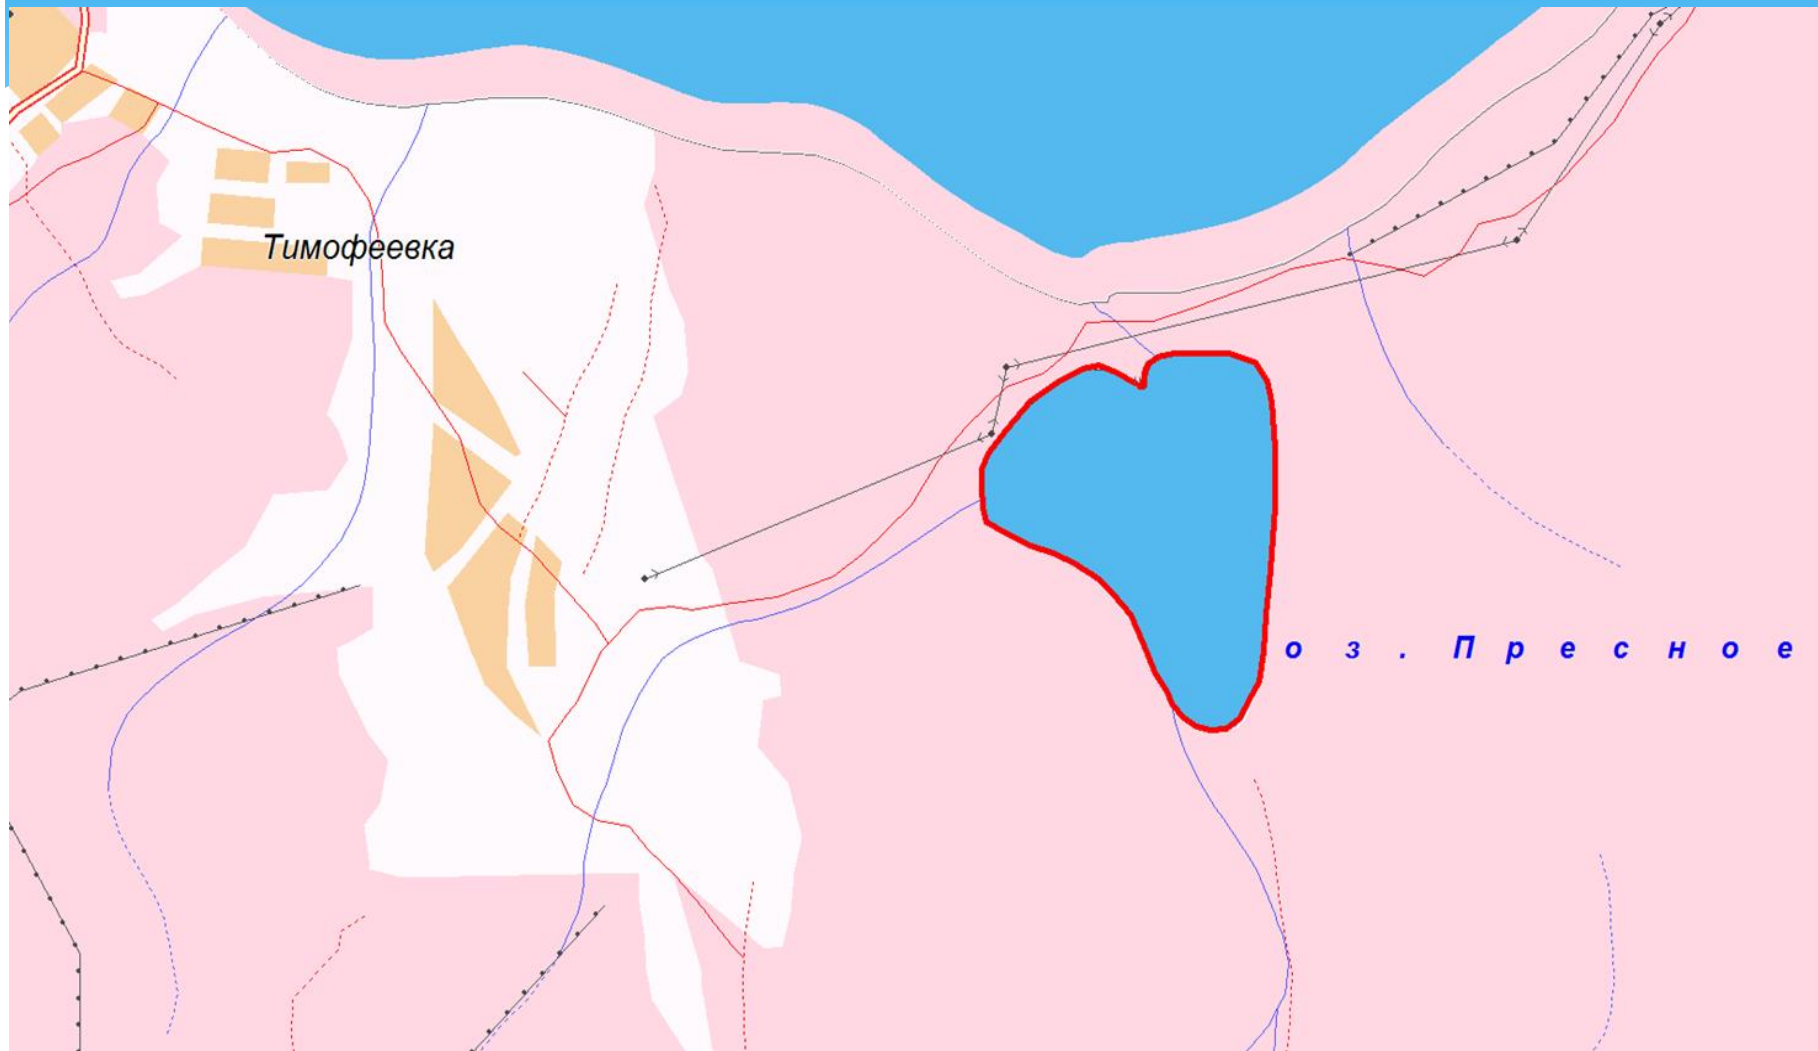

Ольгинский район

Союз КМН ПК - РПУ № 1