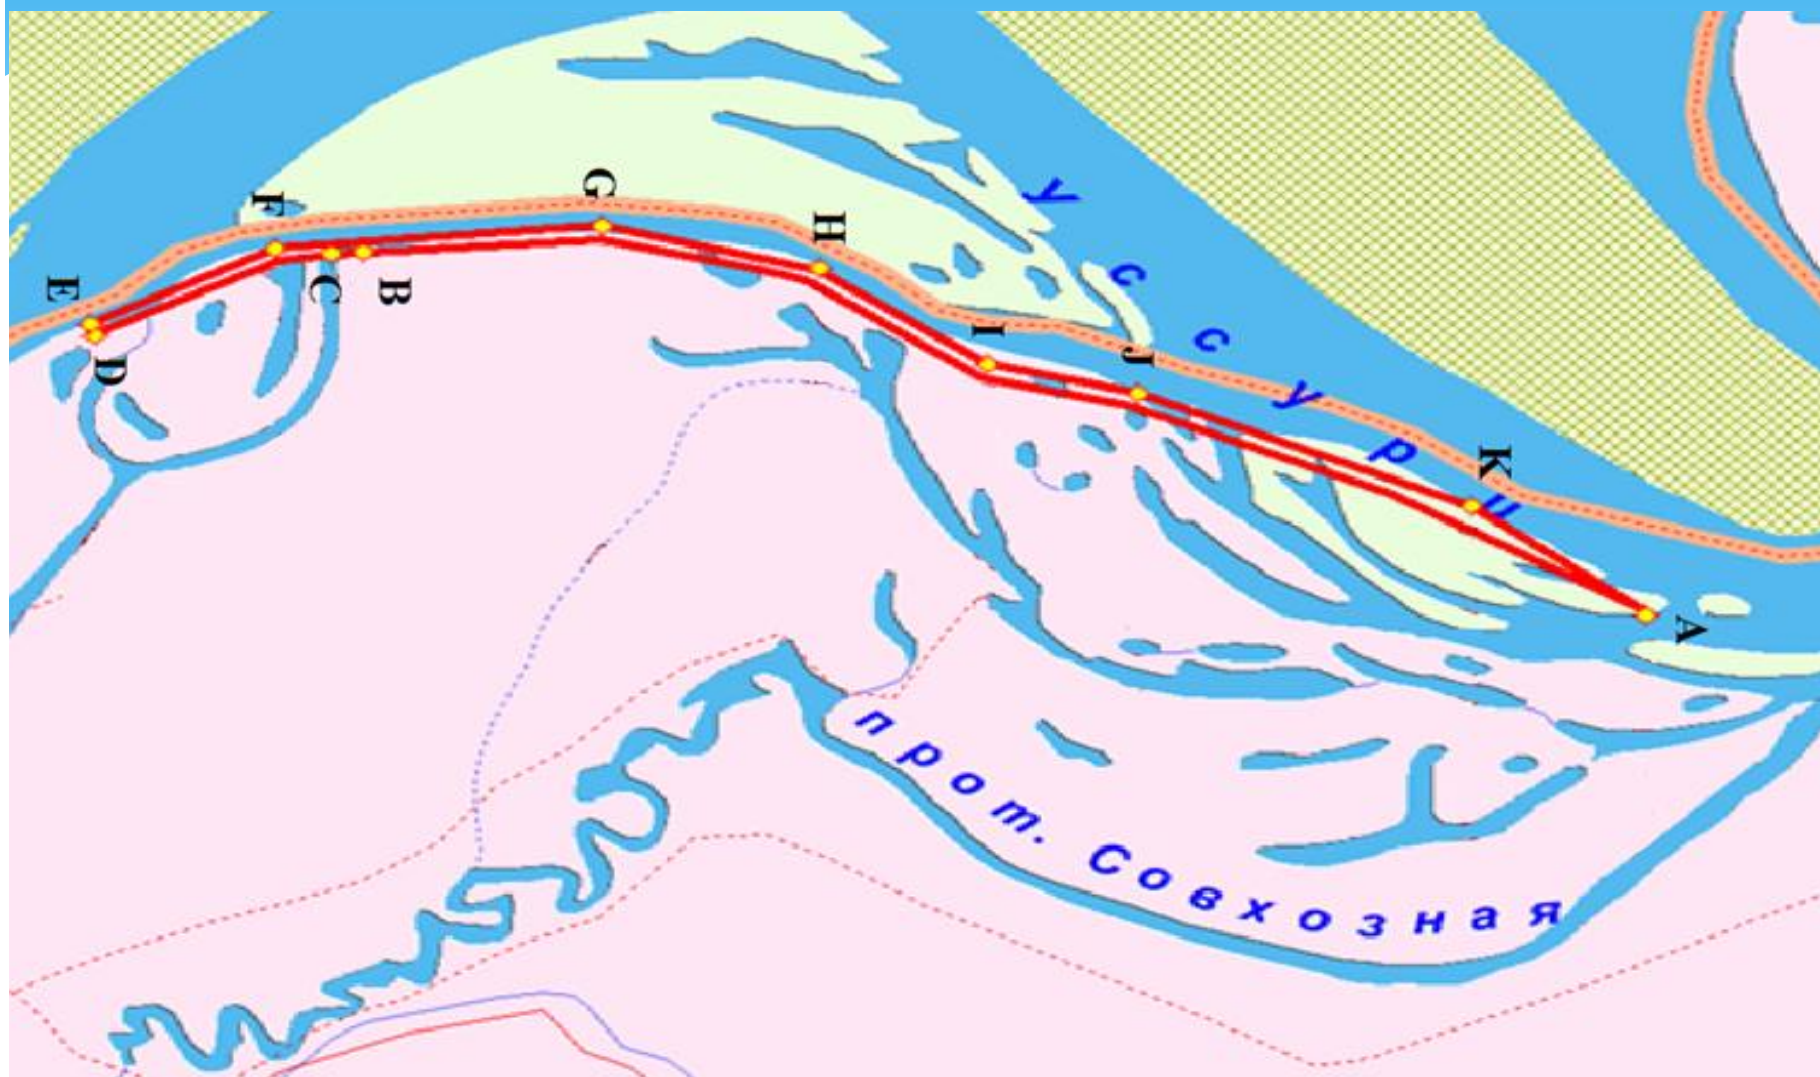

**Предложения по определению границ
рыбопромысловых участков для
промышленного рыболовства во
внутренних водоемах (пресноводных
водных объектах) Приморского края**

Пожарский район

ПК «Ветеран» РПУ № 1

Пожарский район