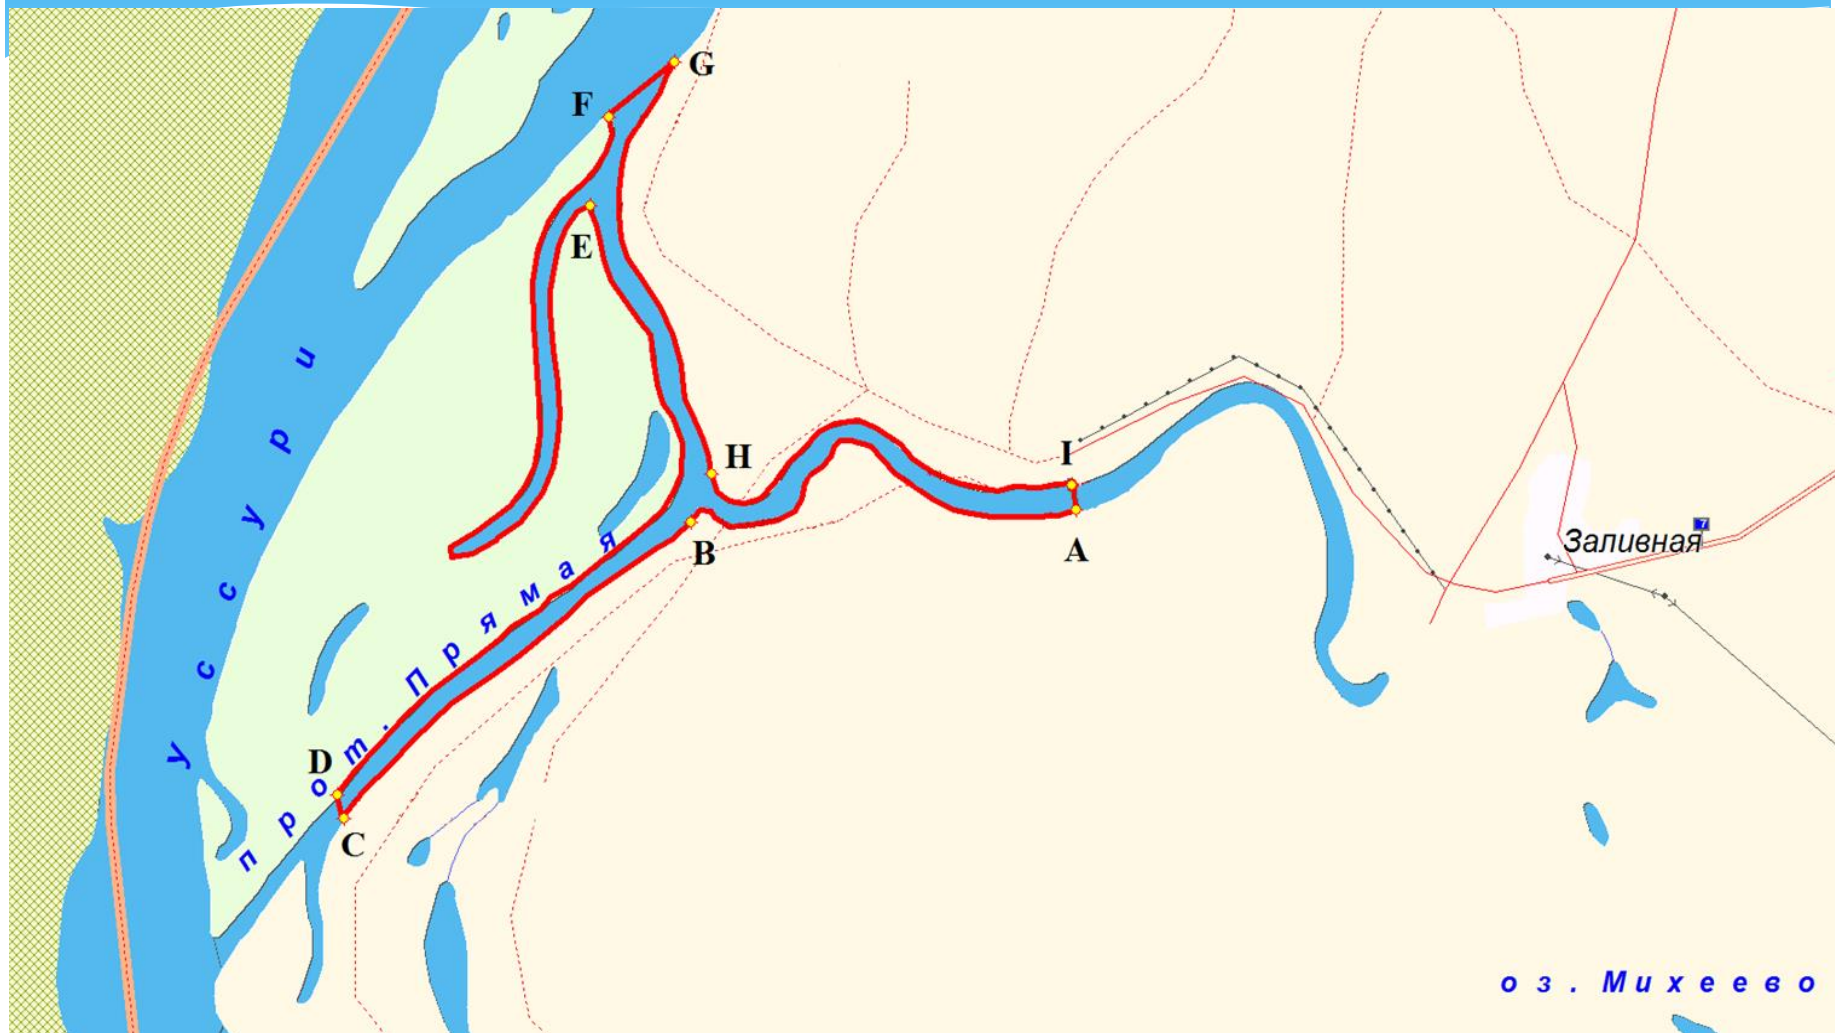

**Предложения по определению границ
рыбопромысловых участков для
промышленного рыболовства во
внутренних водоемах (пресноводных
водных объектах) Приморского края**

Пожарский район

ПК «Ветеран» РПУ № 1

Пожарский район

ПК «Ветеран» РПУ № 2

Красноармейский район

ООО «Жилищная компания» - РПУ № 3, № 4, № 5

Дальнереченский район ИП Гуменюк Т.В.- РПУ № 6

Дальнереченский район ИП Гуменюк Т.В.- РПУ № 7

**Предложения по определению границ
рыбопромысловых участков для
осуществления рыболовства
в целях обеспечения ведения традиционного
образа жизни и осуществления
традиционной хозяйственной
деятельности коренных малочисленных
народов Севера, Сибири и Дальнего Востока
Российской Федерации, проживающих на
территории Приморского края**