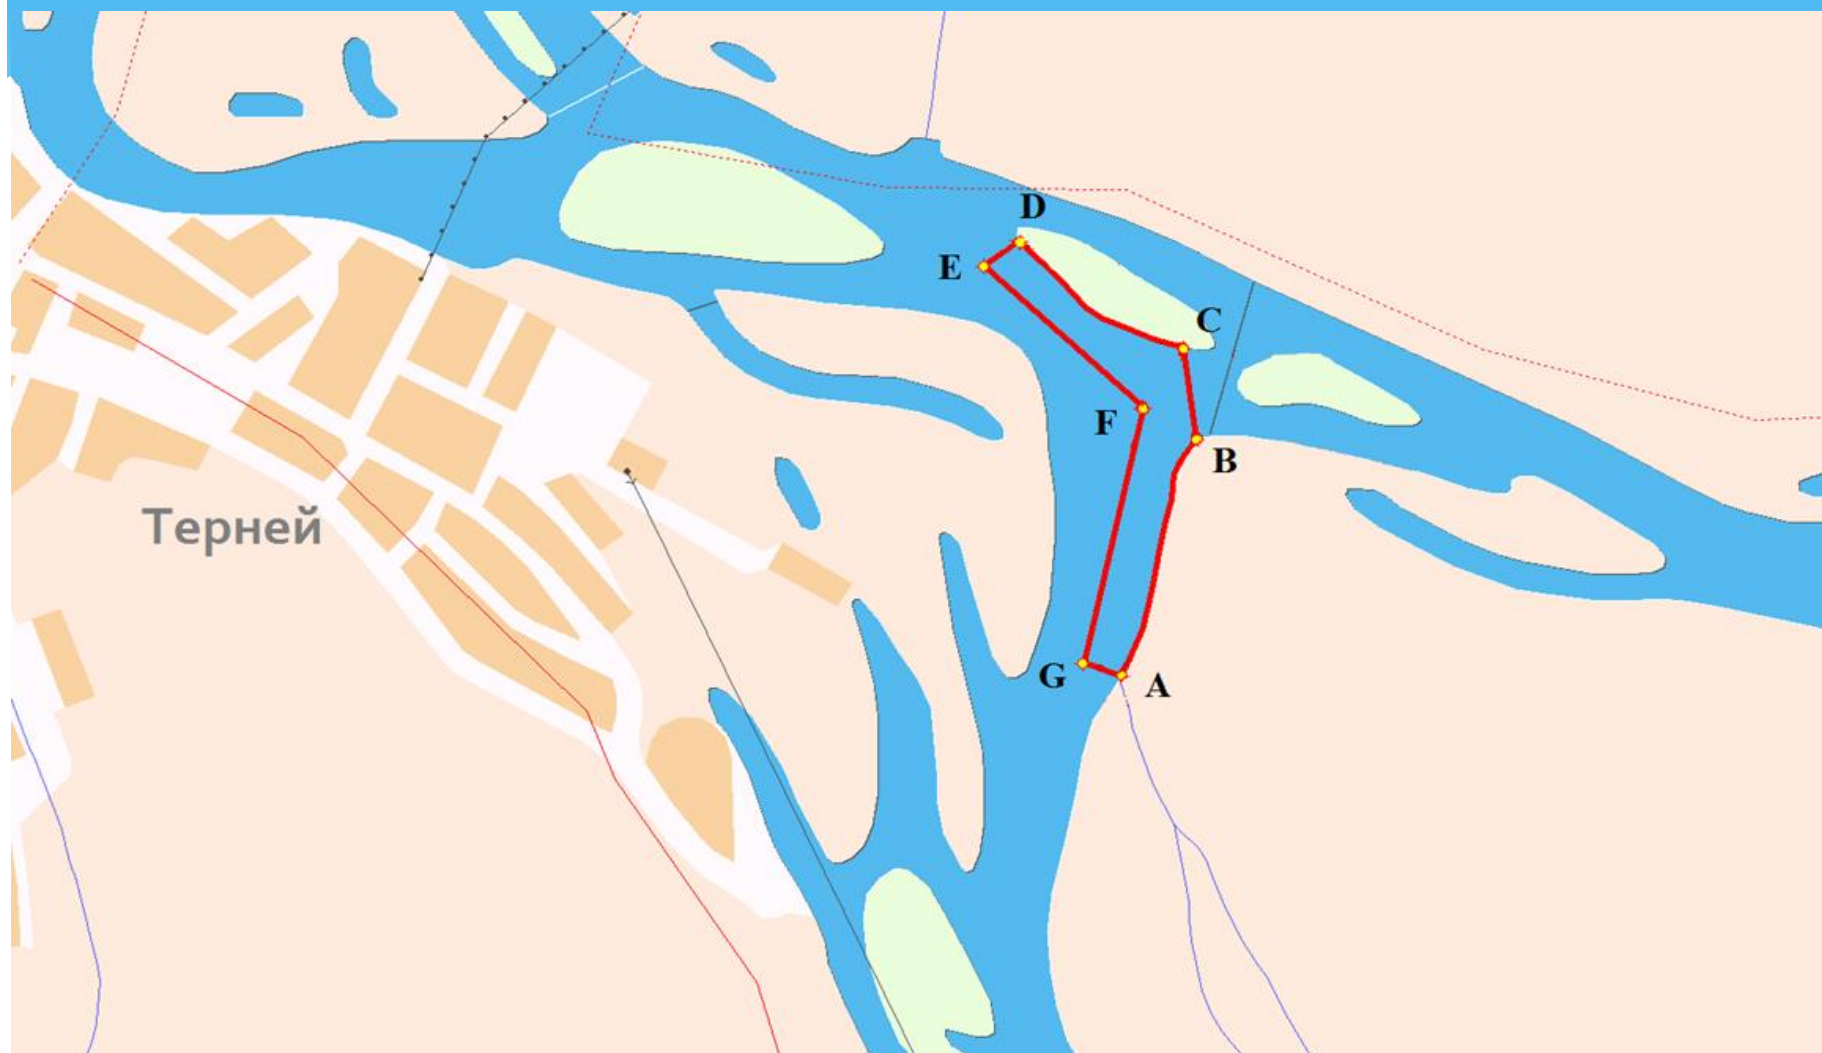

Тернейский район

Союз КМН ПК - РПУ № 1