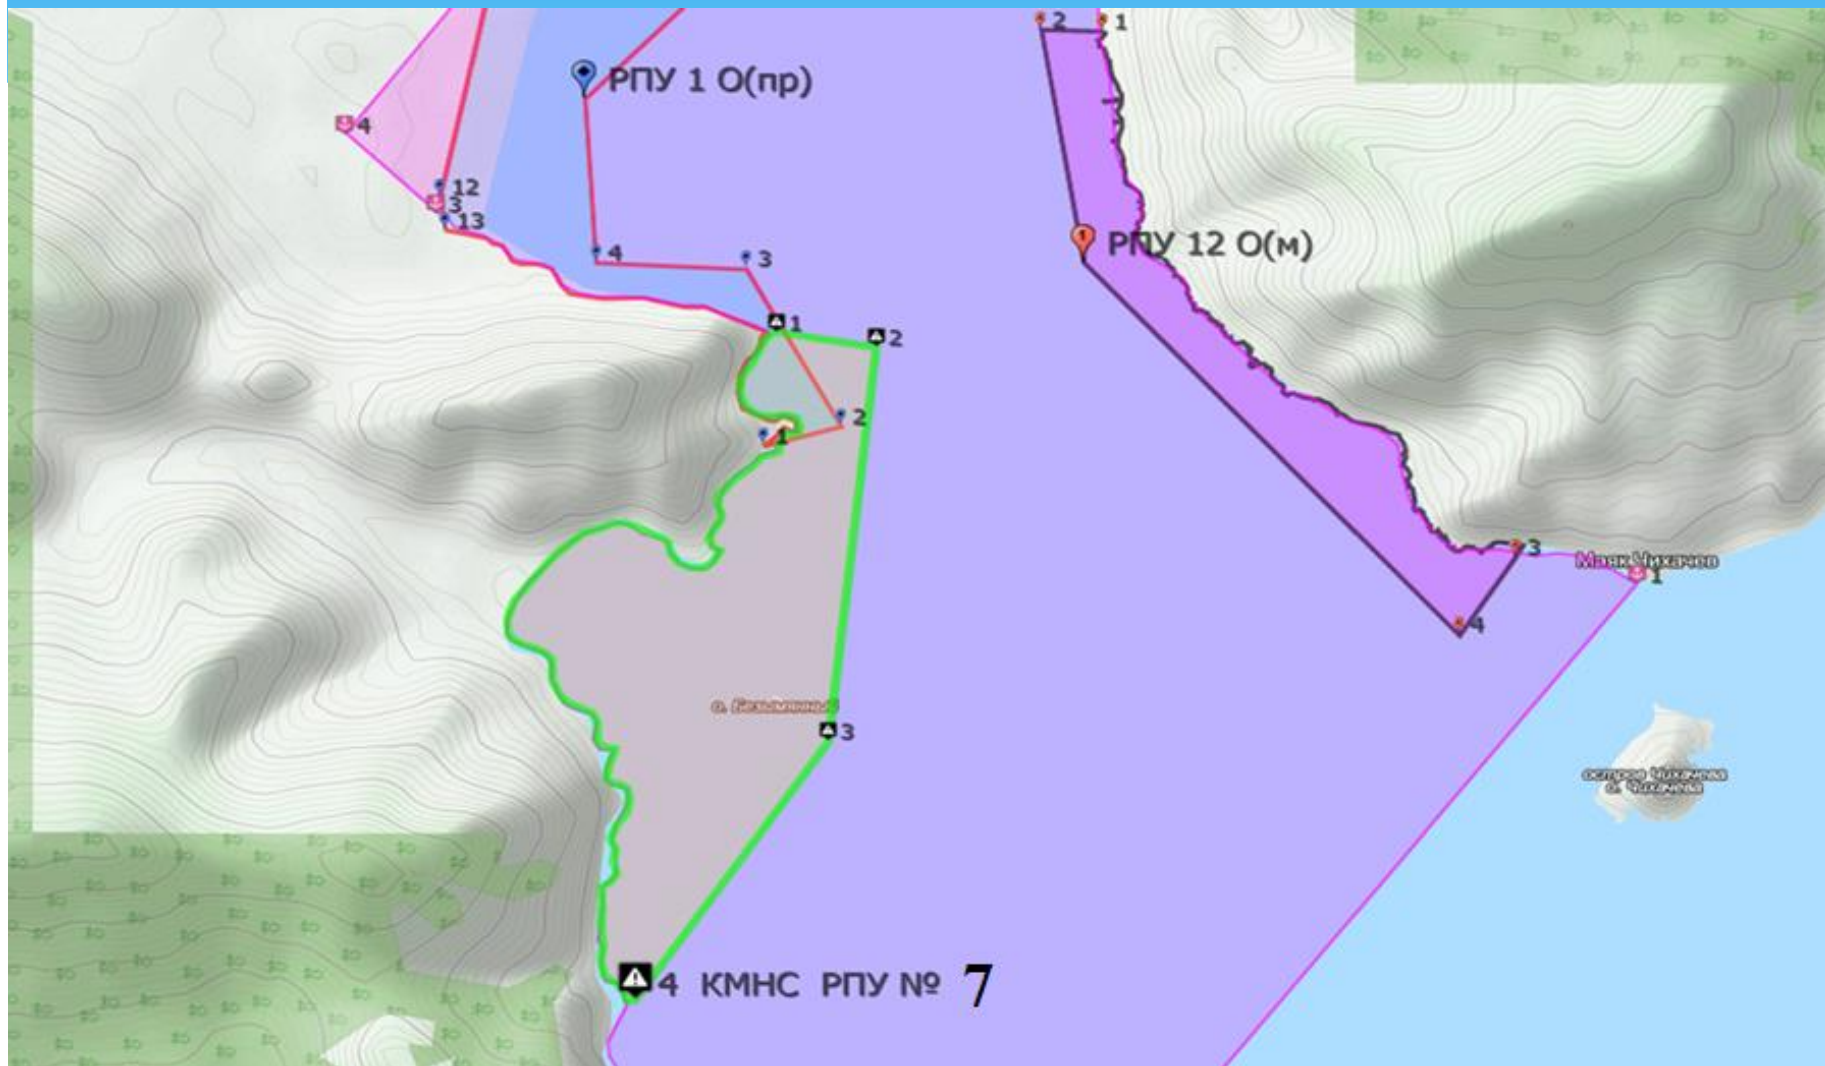

Ольгинский район

Союз КМН ПК - РПУ № 7