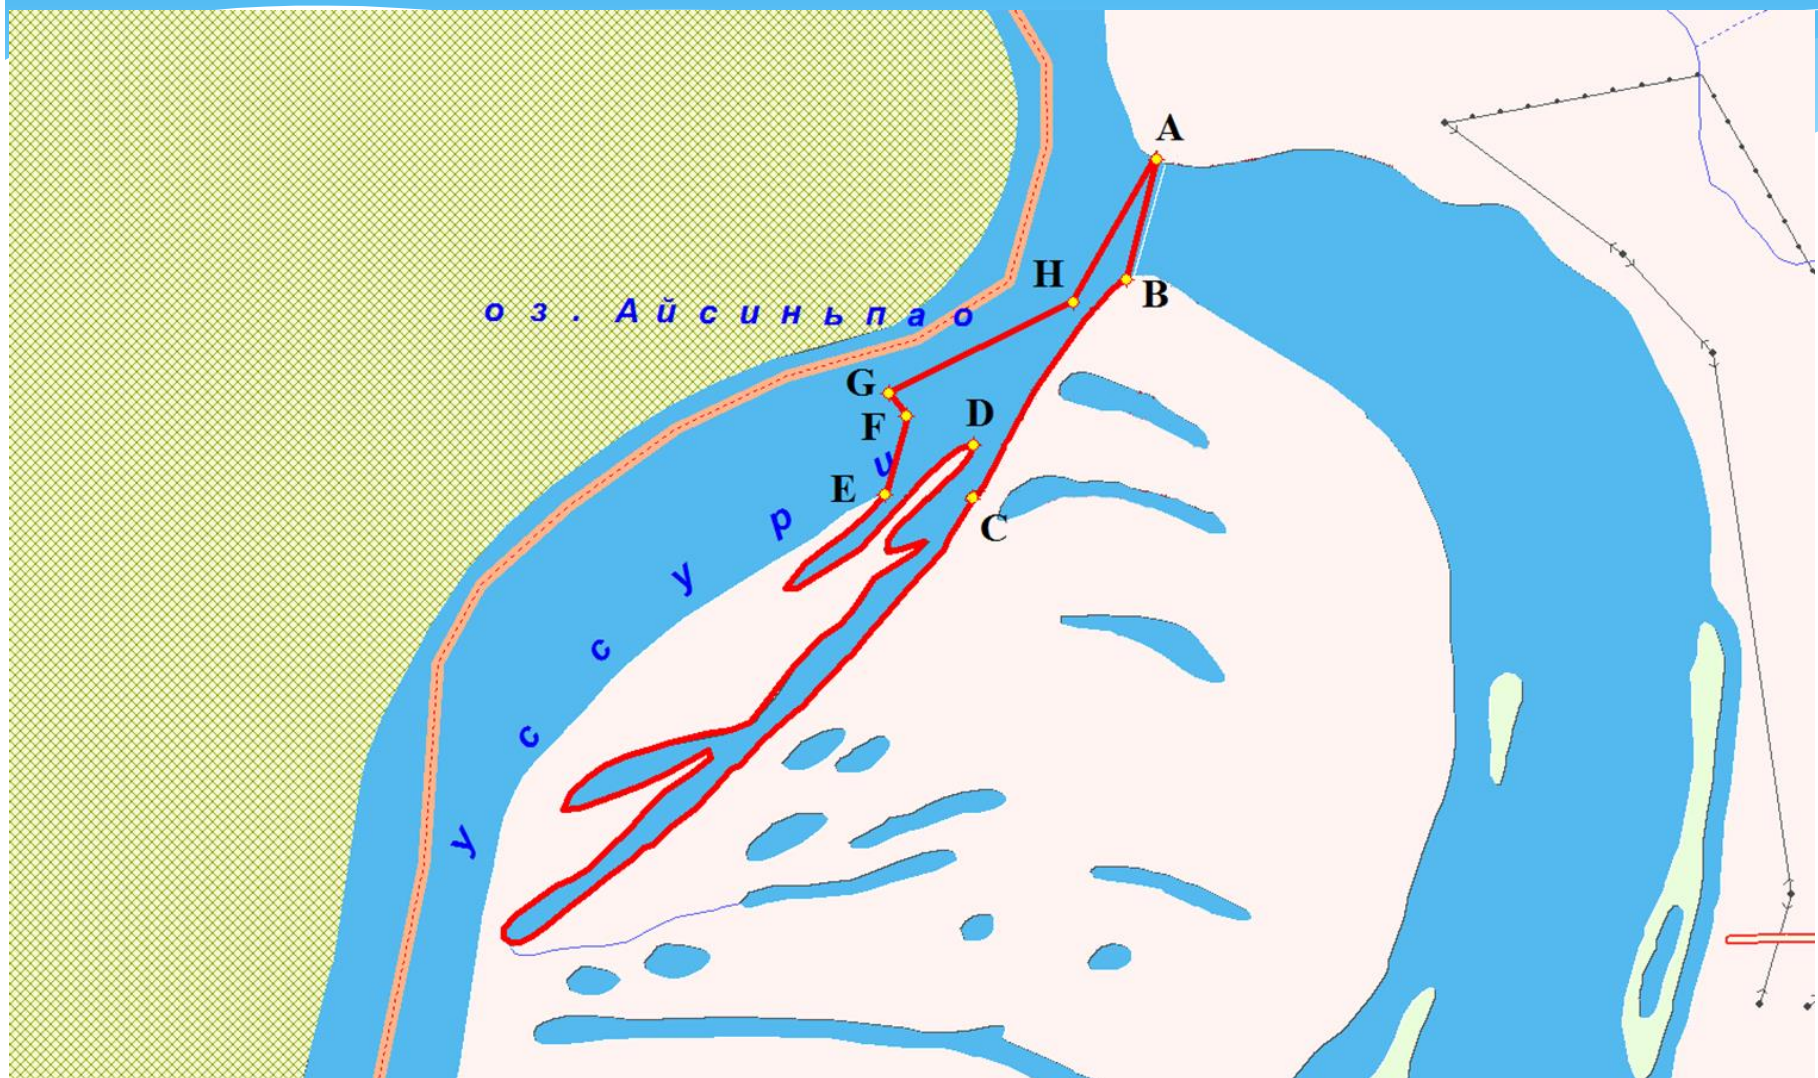

**Предложения по определению границ
рыбопромысловых участков для
промышленного рыболовства во
внутренних водоемах (пресноводных
водных объектах) Приморского края**

Пожарский район

ПК «Ветеран» РПУ № 1

Пожарский район

ПК «Ветеран» РПУ № 2

Красноармейский район

ООО «Жилищная компания» - РПУ № 3, № 4, № 5

Дальнереченский район ИП Гуменюк Т.В.- РПУ № 6

Дальнереченский район ИП Гуменюк Т.В.- РПУ № 7

**Предложения по определению границ
рыбопромысловых участков для
осуществления рыболовства
в целях обеспечения ведения традиционного
образа жизни и осуществления
традиционной хозяйственной
деятельности коренных малочисленных
народов Севера, Сибири и Дальнего Востока
Российской Федерации, проживающих на
территории Приморского края**