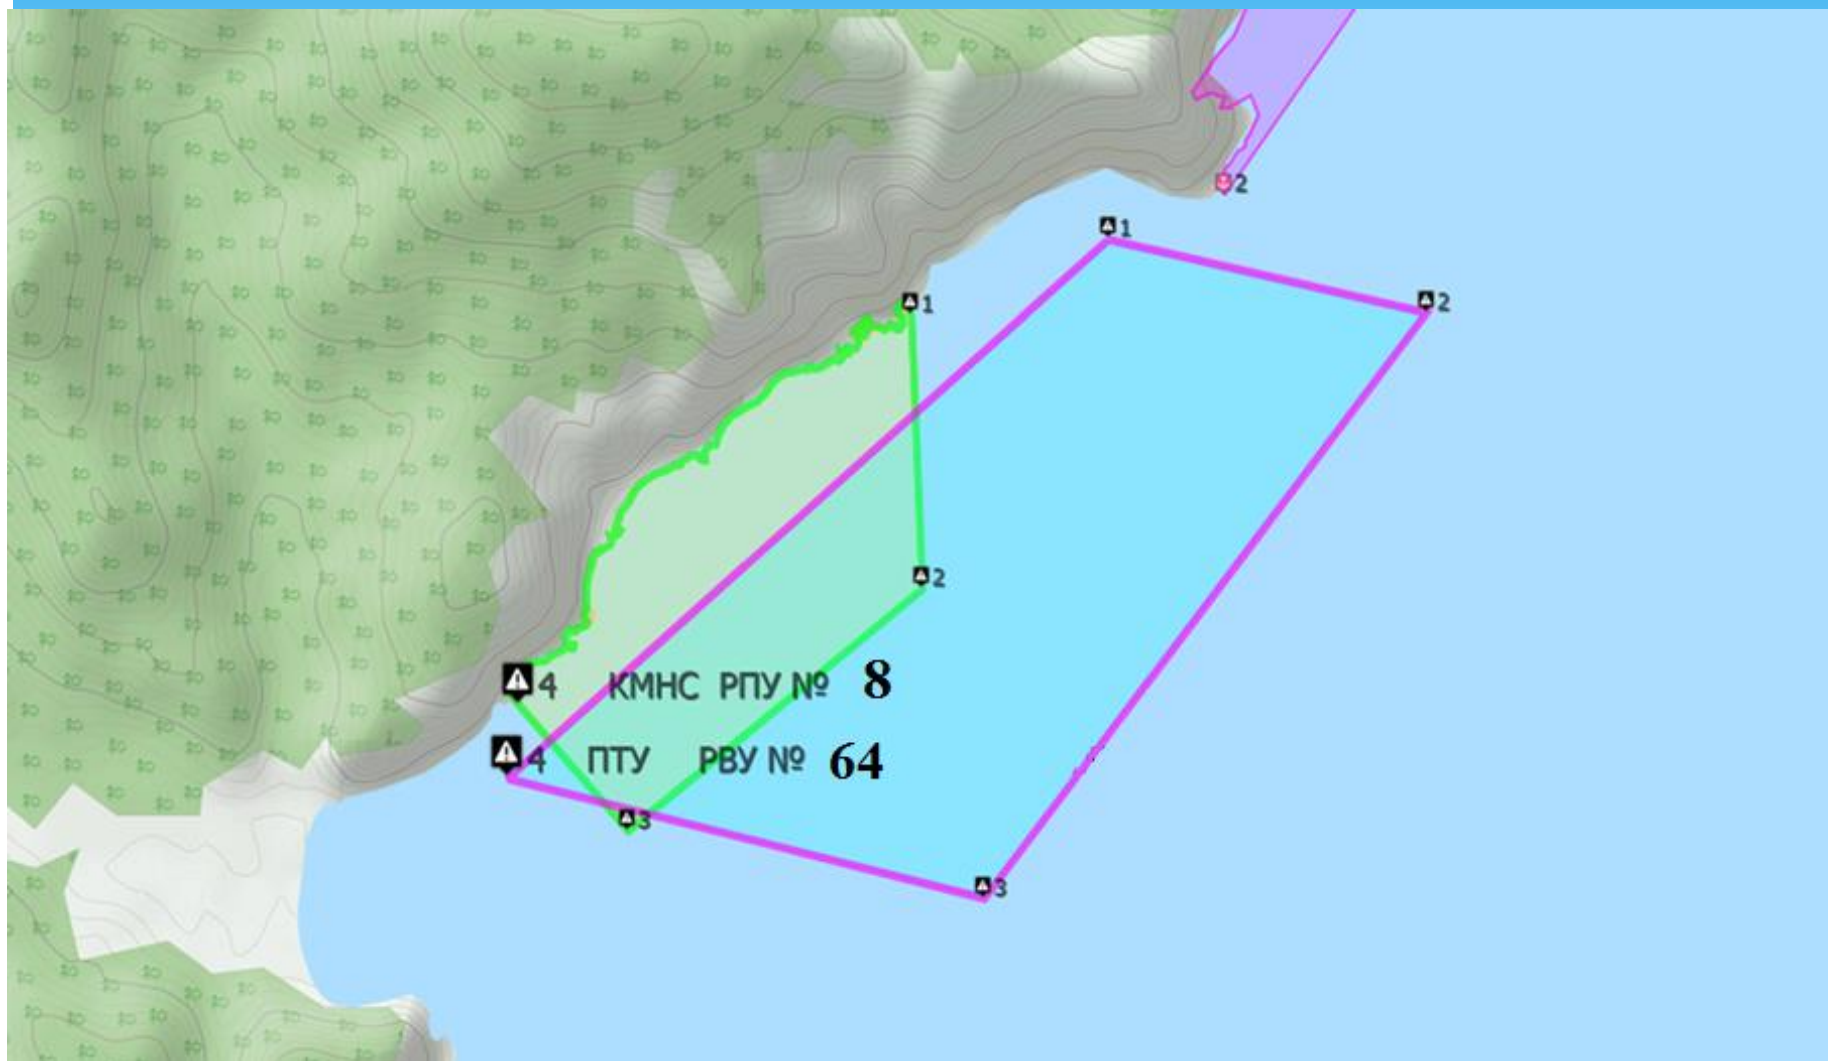

Ольгинский район

Союз КМН ПК - РПУ № 8